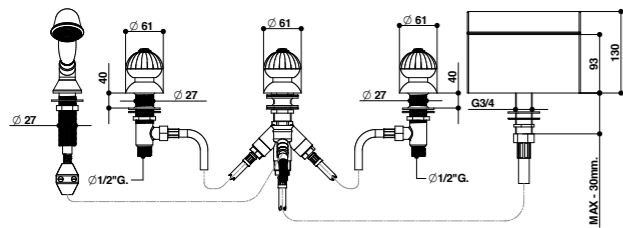

Gruppo bordo vasca cinque fori con bocca a cascata e set doccia.

Five holes deck bath and shower mixer with water fall spout and shower set.

**ARTICOLO COMPLETO / COMPLETE ITEM**

<b>02535CR0D</b>	CR
<b>02535CO0D</b>	CO
<b>02535OR0D</b>	OR