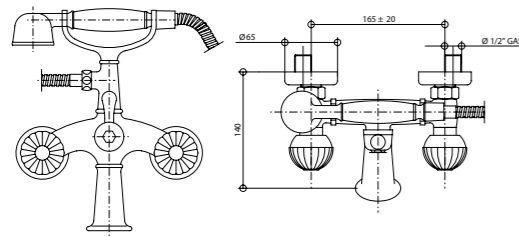

02526

Gruppo vasca esterno con set doccia. External bath and shower mixer with shower set.