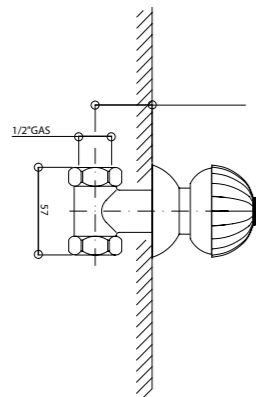

ARTICOLO COMPLETO / COMPLETE ITEM	
02500CR00	CR
PARTE INCASSO BUILT-IN PART	PARTE ESTERNA DA ABBINARE EXTERNAL MATCHING PART
	FINITURE / FINISHES
09777 Calda / Hot	02500CREU CR
09777 Fredda / Cold	02500COEU CO
	02500OREU OR

ACCESSORI / ACCESSORIES	
	00083CRCS
RICAMBI / SPARE PARTS	
	9792 Calda / Hot
	9792 Fredda / Cold

FINITURE E COLORI / FINISHES AND COLOURS

* Disponibile su richiesta / Available on demand

02498
Rubinetto incasso da 3/4" vitone tradizionale. 3/4" built-in tap traditional mechanism.