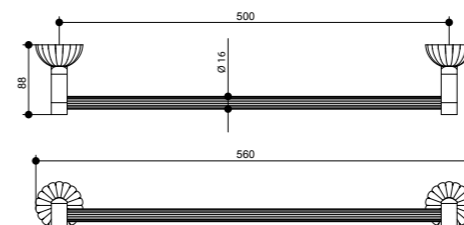

Porta asciugamano ad anello. Towel ring holder.

**ARTICOLO COMPLETO / COMPLETE ITEM**

<b>02004CR00</b>	CR
<b>02004CO00</b>	CO
<b>02004OR00</b>	OR

**02007/50**

Porta asciugamano 500 mm. 500 mms. towel rail.