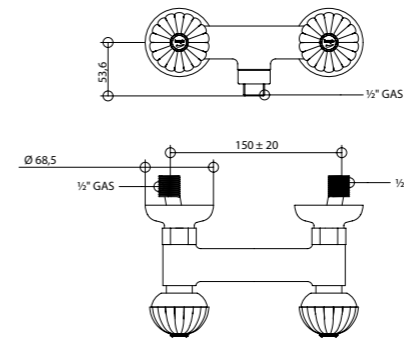

02523

Gruppo doccia esterno.

External shower mixer.