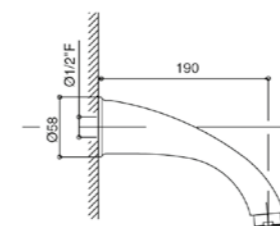

<b>01004CR23</b>	CR
<b>01004OR23</b>	OR

**RICAMBI / SPARE PARTS**

<b>09987CR</b>	
----------------	--

**988**

Bocca fusa incasso 1/2 F 190 mm.

Built-in spout, 1/2 F, 190 mms.

**ARTICOLO COMPLETO / COMPLETE ITEM**