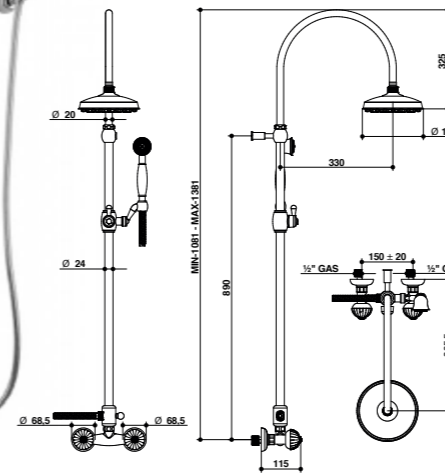

02537/D

Gruppo doccia esterno con tubo, soffione e set doccia duplex.

External shower mixer with tube, shower head and duplex shower set.