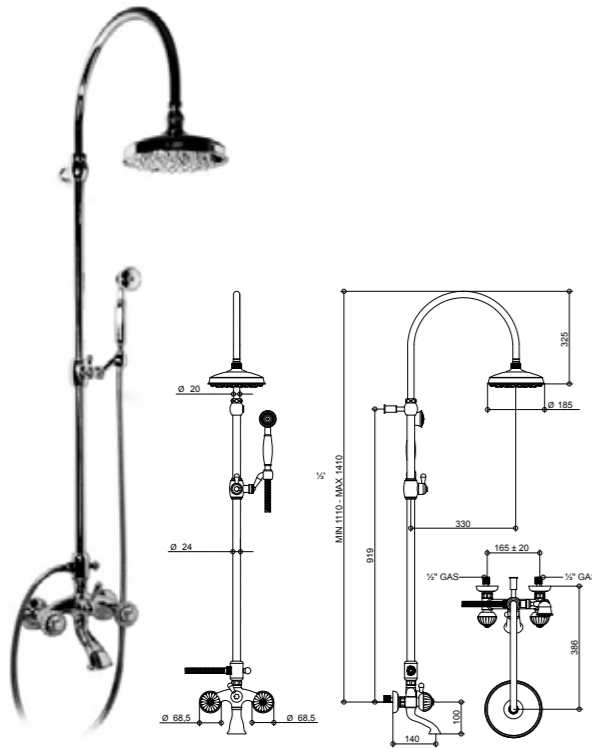

External bath shower mixer with tube, shower head and duplex shower set.

**ARTICOLO COMPLETO / COMPLETE ITEM**

<b>02536CR0D</b>	CR
<b>02536CO0D</b>	CO
<b>02536OR0D</b>	OR

**RICAMBI / SPARE PARTS**

<b>9792</b> Calda / Hot	<b>9792</b> Fredda / Cold
<b>00860CR</b>	<b>09600CR</b>
<b>00851CR00</b>	<b>121CRCL</b>
<b>00117CRDV</b>	