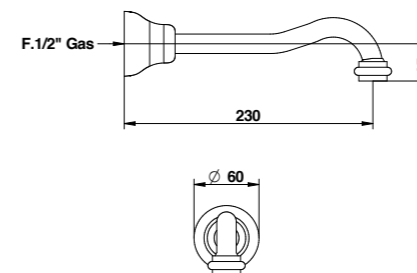

FINITURE E COLORI / FINISHES AND COLOURS

1004/23

Bocca incasso 230 mm.

230 mms. built-in spout.