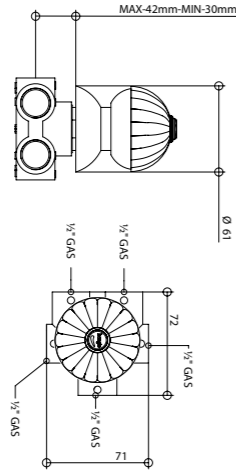

02525/5
Deviatore 3 uscite (2 entrate 3 uscite).
3 exit diverter (2 in - 3 out).

ARTICOLO COMPLETO / COMPLETE ITEM	
02525CR05	CR
PARTE INCASSO / BUILT-IN PART	
09495	
PARTE ESTERNA DA ABBINARE / EXTERNAL MATCHING PART	
FINITURE / FINISHES	
02525CR05EU	CR
02525CO05EU	CO
02525OR05EU	OR

ACCESSORI / ACCESSORIES	
	00083CRCS
RICAMBI / SPARE PARTS	
	00113DM

02524
Miscelatore incasso con cartuccia progressiva.
Built-in mixer with progressive cartridge.