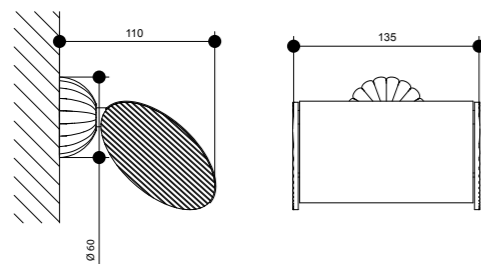

02008

Porta rotolo con ribalta.

Toilet paper holder with flap.

ARTICOLO COMPLETO / COMPLETE ITEM

02008CR00	CR
02008CO00	CO
02008OR00	OR

02009

Porta rotolo di riserva.

Toilet paper holder with supply.