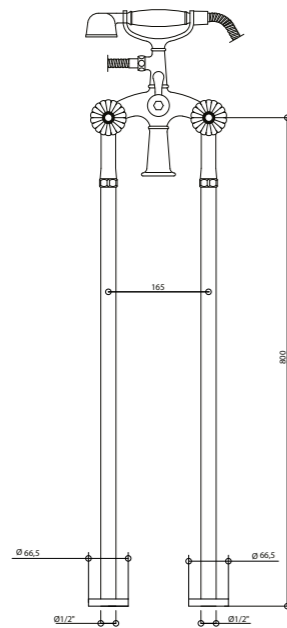

02528

Gruppo vasca esterno su colonnette da terra con set doccia.

Floor mounted bath and shower mixer with shower set.