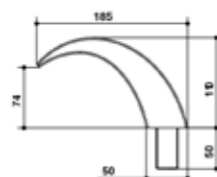

15892

Bocca a cascata classica bordo vasca. Classical deck bath spout.