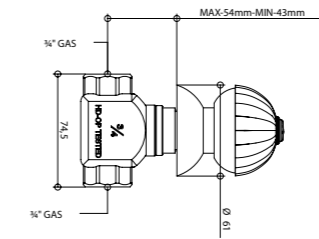

02538
Gruppo lavabo incasso a parete, bocca 190 mm. Wall basin mixer with mms. 190 spout.

ARTICOLO COMPLETO / COMPLETE ITEM	
02538CR00	CR
PARTE INCASSO BUILT-IN PART	PARTE ESTERNA DA ABBINARE EXTERNAL MATCHING PART
	FINITURE / FINISHES
09767	02538CREU CR
	02538COEU CO
	02538OREU OR

ABBINABILE A / TO MATCH WITH
Sifone / Siphon - **00065CR00** pag. 1077
Piletta clic-clac / Clic-clac waste - **00079CR00** pag. 1075

ACCESSORI / ACCESSORIES	
	00083CRCS 2 pz. per articolo / 2 pcs needed
RICAMBI / SPARE PARTS	
	9792 Calda / Hot
	9792 Fredda / Cold
	9998CR

02500
Rubinetto incasso 1/2". 1/2" built-in tap.

ARTICOLO COMPLETO / COMPLETE ITEM	
02500CR00	CR
PARTE INCASSO BUILT-IN PART	PARTE ESTERNA DA ABBINARE EXTERNAL MATCHING PART
	FINITURE / FINISHES
09777 Calda / Hot	02500CREU CR
09777 Fredda / Cold	02500COEU CO
	02500OREU OR

ACCESSORI / ACCESSORIES	
	00083CRCS
RICAMBI / SPARE PARTS	
	9792 Calda / Hot
	9792 Fredda / Cold

FINITURE E COLORI / FINISHES AND COLOURS

* Disponibile su richiesta / Available on demand

02498
Rubinetto incasso da 3/4" vitone tradizionale. 3/4" built-in tap traditional mechanism.

ARTICOLO COMPLETO / COMPLETE ITEM	
02498CR00	CR
PARTE INCASSO BUILT-IN PART	PARTE ESTERNA DA ABBINARE EXTERNAL MATCHING PART
	FINITURE / FINISHES
09772 Calda / Hot	02498CREU CR
09772 Fredda / Cold	02498COEU CO
	02498OREU OR

ACCESSORI / ACCESSORIES	
	00083CRCS
RICAMBI / SPARE PARTS	
	9804 Calda / Hot
	9804 Fredda / Cold

02525
Deviatore 2 uscite (2 entrate 2 uscite). 2 exit built-in diverter (2 in - 2 out).

ARTICOLO COMPLETO / COMPLETE ITEM	
02525CR00	CR
PARTE INCASSO BUILT-IN PART	PARTE ESTERNA DA ABBINARE EXTERNAL MATCHING PART
	FINITURE / FINISHES
09496	02525CREU CR
	02525COEU CO
	02525OREU OR

ACCESSORI / ACCESSORIES	
	00083CRCS
RICAMBI / SPARE PARTS	
	00112DM

ACCESSORI E RICAMBI / ACCESSORIES AND SPARE PARTS