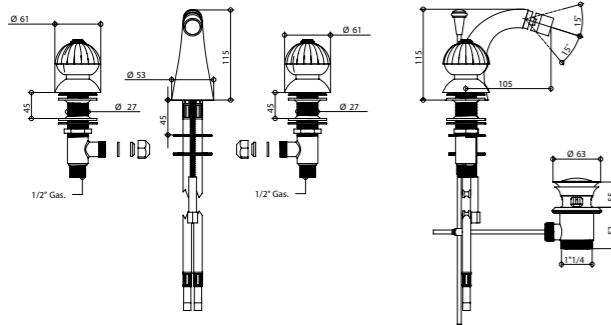

ARTICOLO COMPLETO / COMPLETE ITEM

02503CR00	CR
02503CO00	CO
02503OR00	OR

ABBINABILE A / TO MATCH WITH
Sifone / Siphon - **00066CR00** pag. 1078

RICAMBI / SPARE PARTS

9792 Calda / Hot	9792 Fredda / Cold
9979CR	

FINITURE E COLORI / FINISHES AND COLOURS

* Disponibile su richiesta / Available on demand

02521

Monoforo lavabo completo di scarico 1.1/4". Single hole basin mixer with 1.1/4" pop-up waste.