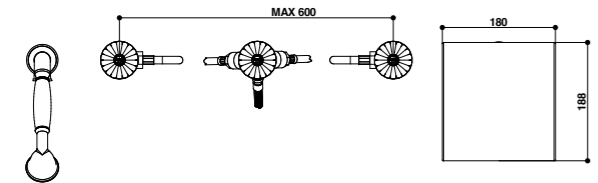

Gruppo bordo vasca cinque fori con bocca a cascata e set doccia.

Five holes deck bath and shower mixer with water fall spout and shower set.

**ARTICOLO COMPLETO / COMPLETE ITEM**

<b>02535CR0D</b>	CR
<b>02535CO0D</b>	CO
<b>02535OR0D</b>	OR