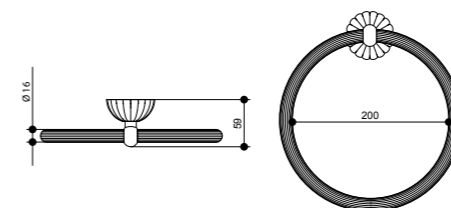

Porta asciugamano ad anello. Towel ring holder.

**ARTICOLO COMPLETO / COMPLETE ITEM**

<b>02004CR00</b>	CR
<b>02004CO00</b>	CO
<b>02004OR00</b>	OR

**02007/50**

Porta asciugamano 500 mm. 500 mms. towel rail.