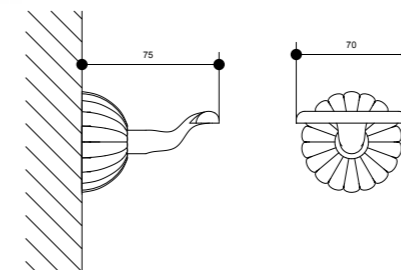

FINITURE E COLORI / FINISHES AND COLOURS

ACCESSORI / ACCESSORIES

02001

Porta abito. Robe hook.